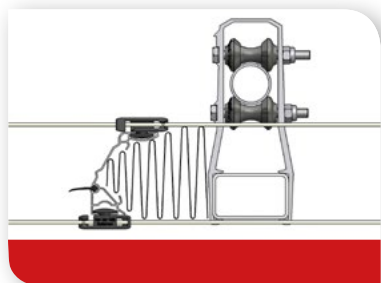

Het ontwerp: schermprofielen zijn doorgaans smal aan de bovenkant en breed aan de onderkant. Bij het ValkTriplePlus profiel is dit omgekeerd. Door de smalle onderkant van het profiel ontstaat een kleiner doekpakket. Door de brede bovenkant behoudt het profiel zijn sterkte. Bovendien beperkt de brede bovenkant het 'overbloezen' van nieuwe schermdoeken bij het op pakket lopen. Voeg daaraan toe de mogelijkheid tot het bevestigen van kunststof draadgeleideblokjes en de snelle installatietijd dankzij prefab afsluitrubbers en kom eveneens tot de conclusie: ValkTriplePlus, 3x beter!

Meer lichtwinst

Vernieuwend ontwerp met brede bovenzijde en smalle onderzijde

- ✓ Sterk profiel door brede bovenzijde
- ✓ Voorkomen van 'overbloezen' van schermdoek door brede bovenzijde
- ✓ Minimaal doekpakket, dankzij smalle onderzijde

Meer souplesse

Profiel voorzien van kamers voor kunststof draadgeleideblokjes

- ✓ Profiel kan zowel onder als boven snel aan de atlasdraden worden bevestigd
- ✓ Verbeterde souplesse van de installatie door meebewegen met atlasdraden
- ✓ Voorkomt contact tussen atlasdraden en schermprofiel, waardoor:
 - installaties versoepelen
 - inzagen wordt voorkomen
 - zwarte strepen op het schermdoek worden voorkomen

RVS doekclip

De doekclip zit vast op de rand van het profiel en doet na het verwisselen van het schermdoek gewoon weer z'n werk bij het volgende schermdoek.

- ✓ Zorgt voor een grote opbergcapaciteit van het doek
- ✓ Minimale pakketgrootte voor maximale lichtwinst