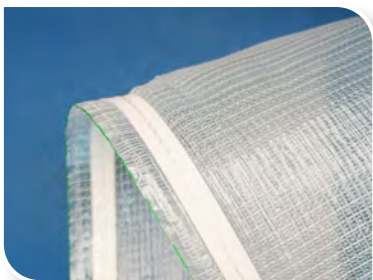

DE NIEUWE MANIER
VAN DOEKINTREKKEN

VAN DER VALK

ValkScreenVision

stelsysteem voor doekintrekken

Van der Valk Horti Systems introduceert een nieuw doekintreksysteem. Hiermee wordt het intrekken én vervangen van schermdoeken minder tijdrovend en minder risicovol voor zowel gewas als installateur. Doordat het schermdoek direct in het profiel wordt getrokken, is het aanbrengen van doekclips overbodig. Werkzaamheden tussen het gewas en op grote hoogte worden hiermee tot een minimum beperkt. Naast snel, schoon en veilig, is het systeem ook flexibel. Het is geschikt voor elk doektype en kan via een grote groep scherminstallateurs en kassenbouwers worden verkregen. Kortom: met dit nieuwe intreksysteem staat u sterk, nu en in de toekomst.

Snel

Automatisch doekintrekken, zonder doekclips

Een speciaal ontwikkelde confectiemachine voorziet de schermdoeken vooraf van flexibele, platte geleidestrips. Deze strips glijden tijdens het intrekken door de bijbehorende kamers in de aluminium schermprofielen en spantprofielen, zónder dat er schermdoek in de kamer komt. Aan deze unieke vondst dankt het systeem zijn snelle, soepele werking.

Schoon

Pas vlak voor het planten doekintrekken

Dankzij de efficiënte werkwijze kunnen schermdoeken op een later tijdstip worden aangebracht. Het grote voordeel hiervan is dat de schermdoeken minder vervuild raken door bouwstof. Er kan op deze manier al snel één procent meer licht worden behaald. Een terugkerend voordeel, iedere dag opnieuw.

De driehoek is eenvoudig aan het schermdoek te bevestigen d.m.v. een speciaal ontwikkelde en gepatenteerde verbindingstechniek.

Na afloop kan de driehoek eenvoudig worden losgekoppeld en is direct inzetbaar voor het intrekken van de volgende baan schermdoek.